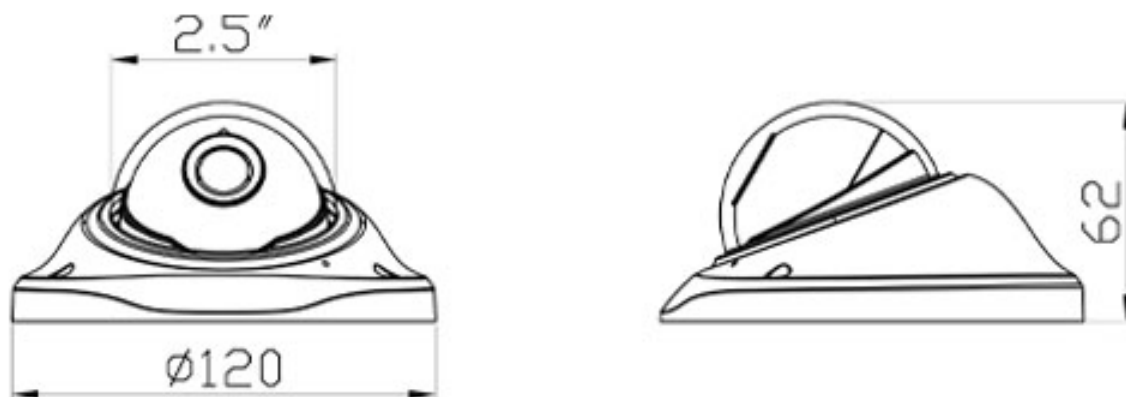

Программное обеспечение	Версия ПО	Видеопоток	Аудиопоток	Управление PTZ	Детектор движения	Видеоаналитика
Domination	2.0.0.5	✓	✓	НЕТ	✓	программная
Интеллект	4.10.4	✓	✓	НЕТ	✓	программная
Macroscop	2.5.158	✓	✓	НЕТ	✓	программная
TRASSIR	4.0	✓	✓	НЕТ	✓	программная
Линия	7.7.0	✓	✓	НЕТ	✓	-

*Актуальную информацию можете найти на сайте производителя www.itech-cctv.ru

ГАБАРИТЫ

ТРАНСПОРТИРОВАНИЕ И ХРАНЕНИЕ

Камеры в транспортной таре перевозятся любым видом крытых транспортных средств (в железнодорожных вагонах, закрытых автомашинах, трюмах и отсеках судов, герметизированных отапливаемых отсеках самолетов и т.д.) в соответствии с требованиями действующих нормативных документов.

Условия транспортирования должны соответствовать условиям хранения 5 по ГОСТ 15150-69 (навесы или помещения, где колебания температуры и влажности воздуха несущественно отличаются от колебаний на открытом воздухе (например, палатки, металлические хранилища без теплоизоляции, расположенные в макроклиматических