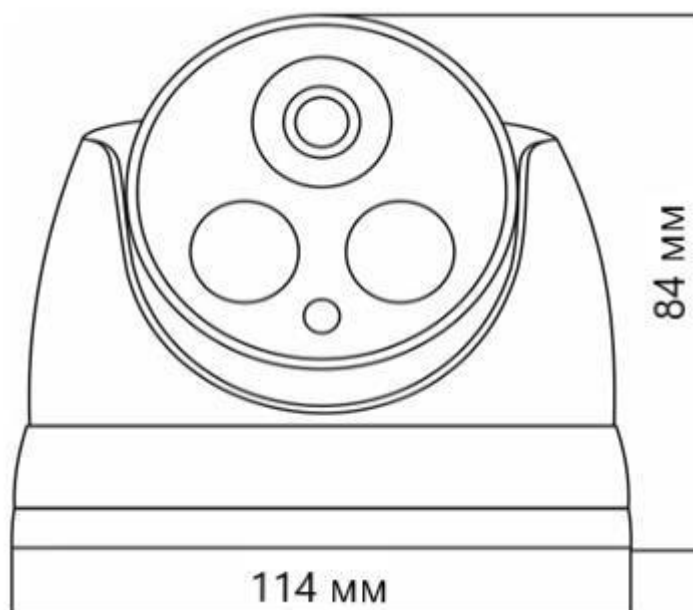

ГАБАРИТЫ

ТРАНСПОРТИРОВАНИЕ И ХРАНЕНИЕ

Камеры в транспортной таре перевозятся любым видом крытых транспортных средств (в железнодорожных вагонах, закрытых автомашинах, трюмах и отсеках судов, герметизированных отапливаемых отсеках самолетов и т.д.) в соответствии с требованиями действующих нормативных документов.

Условия транспортирования должны соответствовать условиям хранения 5 по ГОСТ 15150-69 (навесы или помещения, где колебания температуры и влажности воздуха несущественно отличаются от колебаний на открытом воздухе (например, палатки, металлические хранилища без теплоизоляции, расположенные в макроклиматических районах с умеренным и холодным климатом в атмосфере любых типов).

Хранение камер в транспортной таре на складах изготовителя и потребителя должно соответствовать условиям 1 по ГОСТ 15150-69