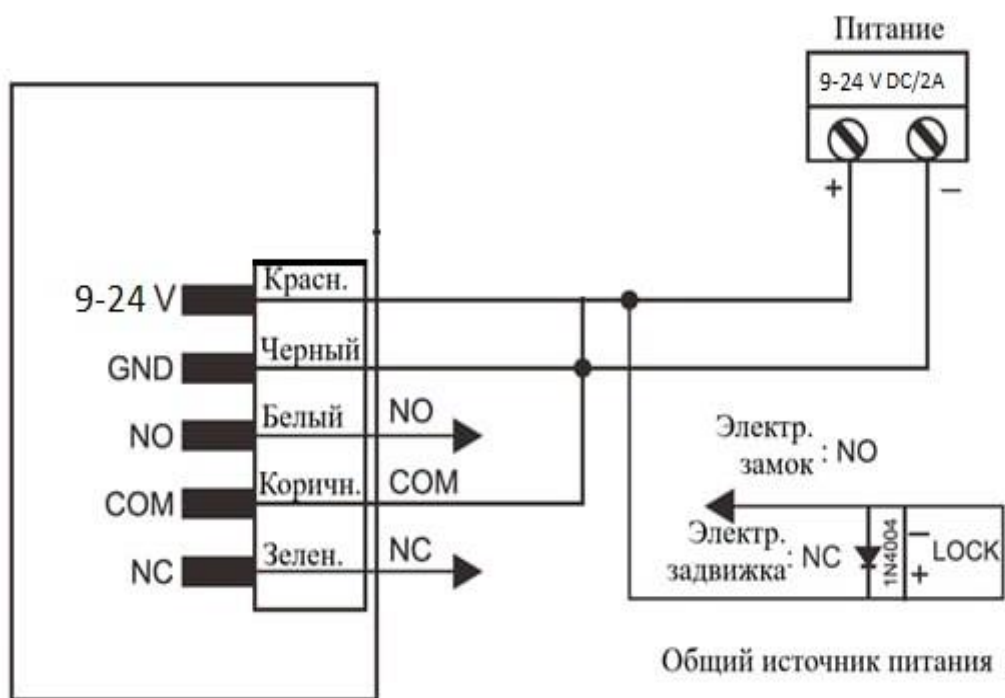

УСТАНОВКА

НАЗНАЧЕНИЕ КОНТАКТОВ

Цвет	Назначение
Красный	POWER+ (DC 9-24В)
Чёрный	GND (заземление)
Зелёный	NC (закрыть реле)
Белый	NO (открыть реле)
Коричневый	COM (подключение для выхода реле)

СХЕМА ПОДКЛЮЧЕНИЯ

Задержка таймера регулируется с помощью двух переключателей.

1. При включении 1 тумблера время задержки составит 5 сек.
2. При включении 2 тумблера время задержки составит 10 сек.
3. При включении двух тумблеров одновременно включается *ручной режим контроля реле*.
4. При выключении двух тумблеров *задержка таймера* устанавливается в режим по умолчанию.