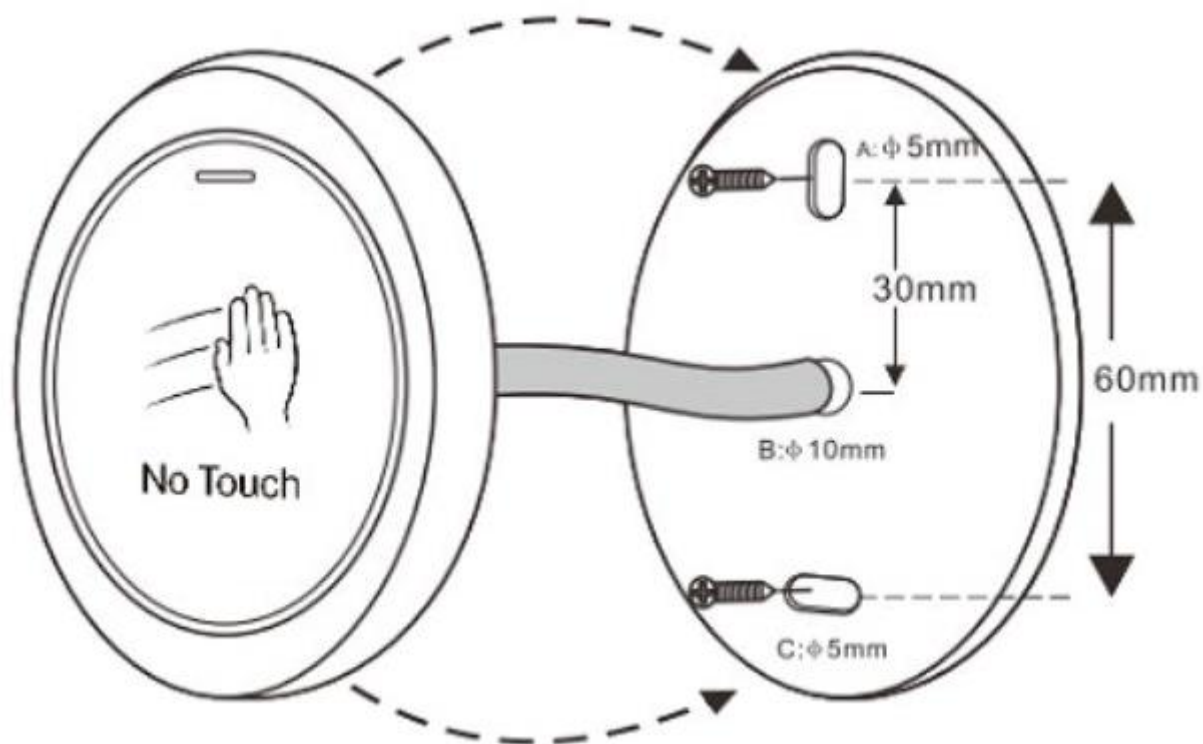

Руководство по эксплуатации

Кнопка выхода АйТек ПРО «NO TOUCH» IP66

(накладная овал)

Благодарим Вас за приобретение считывателя марки АйТек ПРО! Рекомендуем Вам перед началом работы с устройством ознакомиться с руководством и тщательно следовать всем правилам и предписаниям.

УСТАНОВКА

НАЗНАЧЕНИЕ КОНТАКТОВ

Цвет	Назначение
Красный	POWER+ (DC 9-24В)
Чёрный	GND (заземление)
Зелёный	NC (закрыть реле)
Белый	NO (открыть реле)
Коричневый	COM (подключение для выхода реле)

СХЕМА ПОДКЛЮЧЕНИЯ

ДАЛЬНОСТЬ СЧИТЫВАНИЯ И ВРЕМЕННАЯ ЗАДЕРЖКА

Дальность считывания регулируется с помощью подстроечного резистора.

1. Для увеличения дальности считывания нужно повернуть подстроенный резистор по часовой стрелке.
2. Для уменьшения дальности считывания нужно повернуть подстроенный резистор против часовой стрелки.