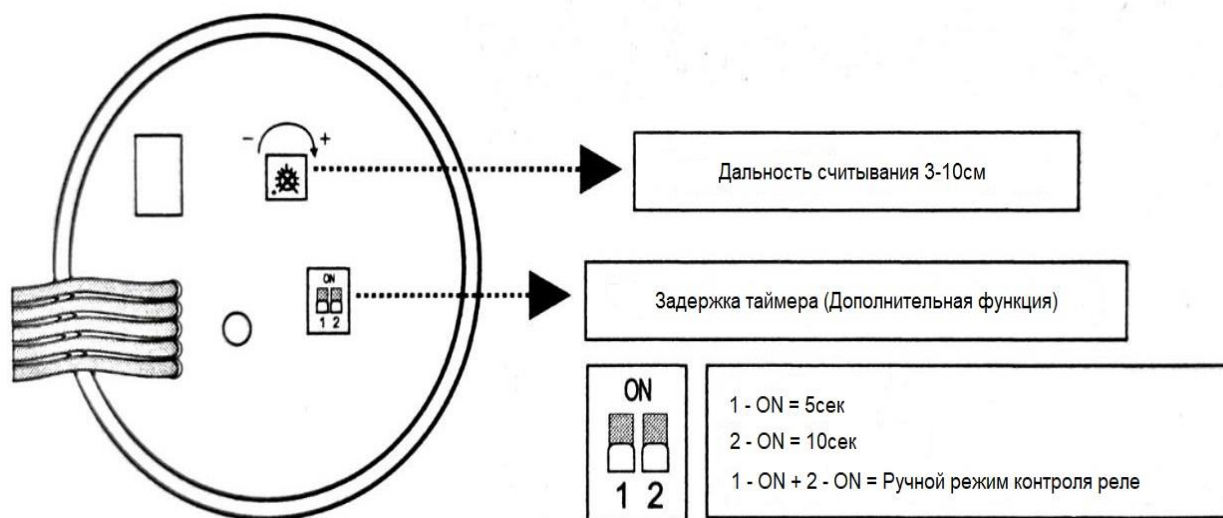

ДАЛЬНОСТЬ СЧИТЫВАНИЯ И ВРЕМЕННАЯ ЗАДЕРЖКА

Дальность считывания регулируется с помощью подстроечного резистора.

1. Для увеличения дальности считывания нужно повернуть подстроенный резистор по часовой стрелке.
2. Для уменьшения дальности считывания нужно повернуть подстроенный резистор против часовой стрелки.

Задержка таймера регулируется с помощью двух переключателей.

1. При включении 1 тумблера время задержки составит 5 сек.
2. При включении 2 тумблера время задержки составит 10 сек.
3. При включении двух тумблеров одновременно включается *ручной режим контроля реле*.
4. При выключении двух тумблеров *задержка таймера* устанавливается в режим по умолчанию.

Подробную инструкцию по эксплуатации и установке

можно скачать на сайте www.itech-cctv.ru